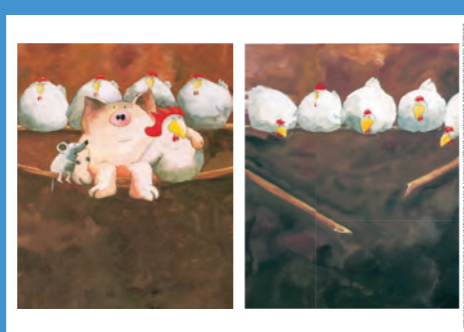

BILDERBUCHKARTEN »FREUNDE«

Die drei Freunde von Mullewapp, Franz von Hahn, Johnny Mauser und der dicke Waldemar, zählen zu den bekanntesten Bilderbuchhelden. Sie zeigen, wie man zu dritt alle Höhen und Tiefen des Lebens meistert, denn richtige Freunde sind unbesiegbar.

Mit den **12 Bilderbuchkarten in DIN-A3-Format** mit Szenen aus dem Bilderbuch »Freunde« von Helme Heine für das **Kamishibai** können Sie und Ihre Kita-Kinder die drei beliebten Kinderbuchhelden nun auch im Kita-Alltag zum Leben erwecken!

+ BOOKLET ZUM UMGANG MIT BILDERBUCHKARTEN

Das klar strukturierte Booklet unterstützt Sie beim unmittelbaren Einsatz der Bilderbuchkarten »Freunde« in Ihrem Kita-Alltag. Es enthält:

- allgemeine Tipps zum Umgang mit dem Kamishibai
- den Bilderbuchtext zum Vortragen
- über 60 vielseitige Praxisideen, die das Lernen über verschiedene Sinne anregen und Ihre Kita-Kinder so ganzheitlich fördern, z. B. Fragen zur Erzählförderung, Impulse für Bewegungsspiele und Mitmachaktionen wie Kirschkernweitspucken oder Floße bauen
- eine Bastelanleitung für einen einfachen Kamishibai-Bühnenrahmen