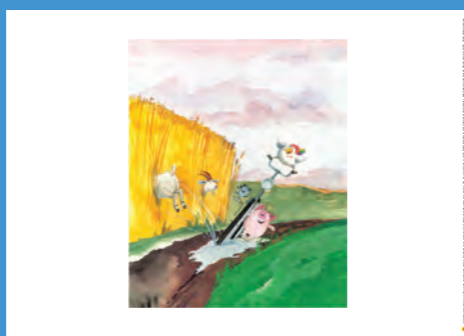

BILDERBUCHKARTEN »FREUNDE«

Die drei Freunde von Mullewapp, Franz von Hahn, Johnny Mauser und der dicke Waldemar, zählen zu den bekanntesten Bilderbuchhelden. Sie zeigen, wie man zu dritt alle Höhen und Tiefen des Lebens meistert, denn richtige Freunde sind unbesiegbar.

Mit den **12 Bilderbuchkarten in DIN-A3-Format** mit Szenen aus dem Bilderbuch »Freunde« von Helme Heine für das **Kamishibai** können Sie und Ihre Kita-Kinder die drei beliebten Kinderbuchhelden nun auch im Kita-Alltag zum Leben erwecken!

+ BOOKLET ZUM UMGANG MIT BILDERBUCHKARTEN

Das klar strukturierte Booklet unterstützt Sie beim unmittelbaren Einsatz der Bilderbuchkarten »Freunde« in Ihrem Kita-Alltag. Es enthält:

- allgemeine Tipps zum Umgang mit dem Kamishibai
- den Bilderbuchtext zum Vortragen
- über 60 vielseitige Praxisideen, die das Lernen über verschiedene Sinne anregen und Ihre Kita-Kinder so ganzheitlich fördern, z. B. Fragen zur Erzählförderung, Impulse für Bewegungsspiele und Mitmachaktionen wie Kirschkernweitspucken oder Floße bauen
- eine Bastelanleitung für einen einfachen Kamishibai-Bühnenrahmen