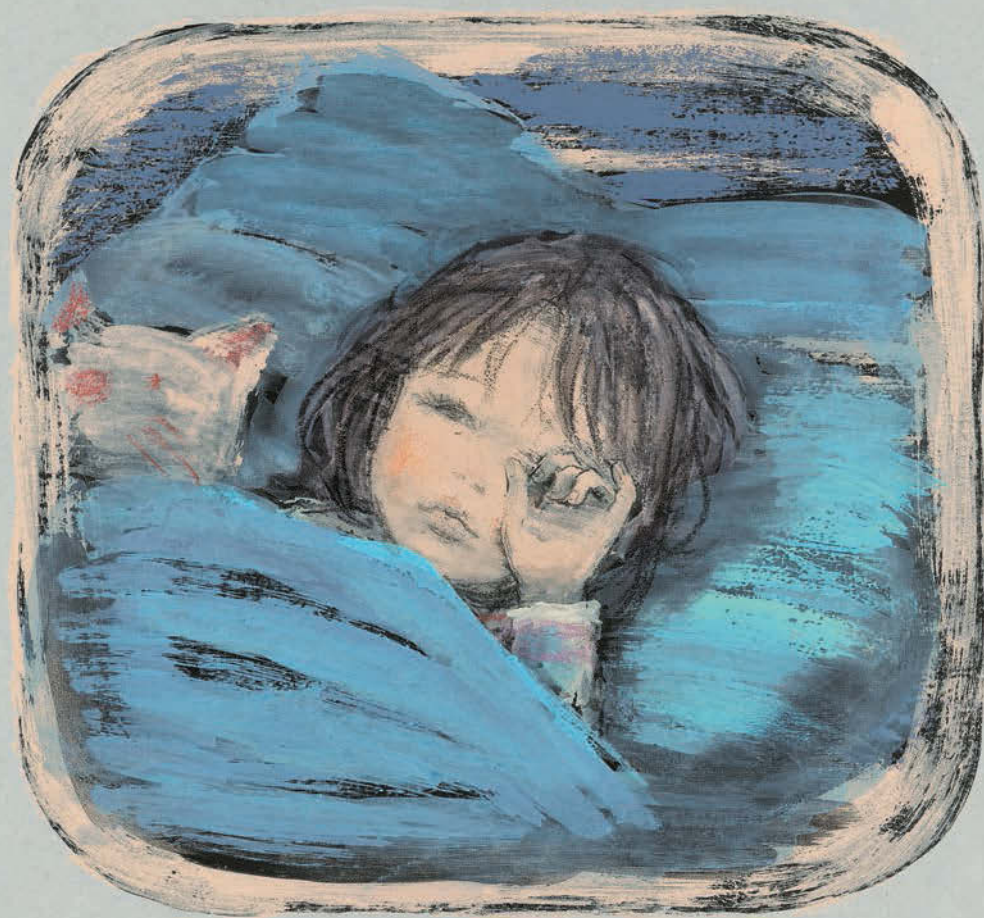

Leseprobe aus Sakai, Hannas Nacht, ISBN 978-3-407-76206-1
© 2018 Beltz & Gelberg in der Verlagsgruppe Beltz, Weinheim Basel
[http://www.beltz.de/de/nc/verlagsgruppe-beltz/gesamtprogramm.html?
isbn=978-3-407-76206-1](http://www.beltz.de/de/nc/verlagsgruppe-beltz/gesamtprogramm.html?isbn=978-3-407-76206-1)

Eines Nachts,

als Hanna aufwachte,

war es draußen noch ganz dunkel und still.